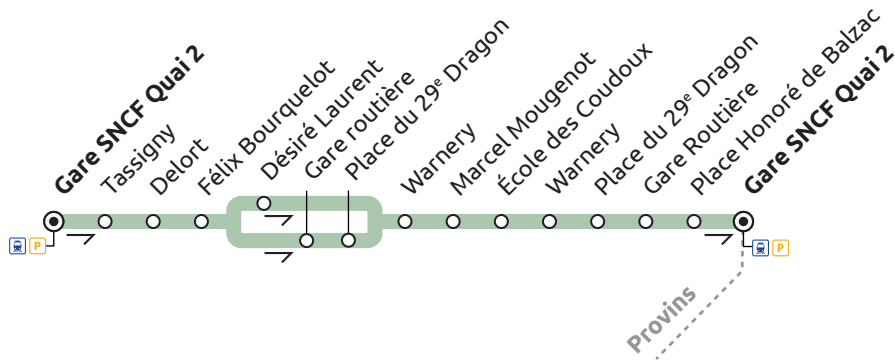

ZONE 5

Arrêts desservis à certaines heures. Merci de consulter la fiche horaire.

Période de fonctionnement	A	A	A	A	A	A	A	A	A	A	A	A	A	A	A	A	A	A	A
Jours de Fonctionnement	S	S	S	S	S	S	S	S	S	S	S	S	S	S	S	S	S	S	S
Numéro course	0050	0051	0052	0053	0054	0055	0056	0057	0058	0059	0060	0061	0062	0063	0064	0065	0066	0067	0068
GARE SNCF QUAI 2	6:00	6:25	7:03	7:26	7:50	8:15	8:40	9:05	9:35	10:00	10:55	11:55	12:20	12:48	13:15	13:40	14:05	14:30	14:55
TASSIGNY	6:03	6:28	7:06	7:29	7:53	8:18	8:43	9:08	9:38	10:03	10:58	11:58	12:23	12:49	13:18	13:43	14:08	14:33	14:58
DELORT	6:04	6:29	7:07	7:30	7:54	8:19	8:44	9:09	9:39	10:04	10:59	11:59	12:24	12:50	13:19	13:44	14:09	14:34	14:59
FÉLIX BOURQUELOT	6:06	6:31	7:09	7:32	7:56	8:21	8:46	9:11	9:41	10:06	11:01	12:01	12:26	12:51	13:21	13:46	14:11	14:36	15:01
DÉSIRÉ LAURENT	6:09	6:34	7:12	7:35	7:59	8:24	8:49	9:14	9:44	10:09	11:04	12:04	12:29	12:54	13:24	13:49	14:14	14:39	15:04
WARNERY	6:11	6:36	7:14	7:37	8:01	8:26	8:51	9:16	9:46	10:11	11:06	12:06	12:31	12:56	13:26	13:51	14:16	14:41	15:06
MARCEL MOUGENOT	6:13	6:38	7:16	7:39	8:03	8:28	8:53	9:18	9:48	10:13	11:08	12:08	12:33	12:58	13:28	13:53	14:18	14:43	15:08
ÉCOLE DES COUDOUX	6:14	6:39	7:17	7:40	8:04	8:29	8:54	9:19	9:49	10:14	11:09	12:09	12:34	12:59	13:29	13:54	14:19	14:44	15:09
WARNERY	6:15	6:40	7:18	7:41	8:05	8:30	8:55	9:20	9:50	10:15	11:10	12:10	12:35	13:00	13:30	13:55	14:20	14:45	15:10
PLACE DU 29^E DRAGON	6:17	6:42	7:20	7:43	8:07	8:32	8:57	9:22	9:52	10:17	11:12	12:12	12:37	13:02	13:32	13:57	14:22	14:47	15:12
GARE ROUTIÈRE	6:18	6:43	7:21	7:44	8:08	8:33	8:58	9:23	9:53	10:18	11:13	12:13	12:38	13:03	13:33	13:58	14:23	14:48	15:13
PLACE HONORÉ DE BALZAC	6:19	6:44	7:22	7:45	8:09	8:34	8:59	9:24	9:54	10:19	11:14	12:14	12:39	13:04	13:36	13:59	14:24	14:49	15:14
GARE SNCF QUAI 2	6:23	6:48	7:26	7:49	8:13	8:38	9:03	9:28	9:58	10:23	11:18	12:18	12:43	13:08	13:38	14:03	14:28	14:53	15:18

Période de fonctionnement	A	A	A	A	A	A	A	A	A
Jours de Fonctionnement	S	S	S	S	S	S	S	S	S
Numéro course	950	951	952	953	954	955	956	957	958
GARE SNCF QUAI 2	15:35	16:30	17:10	17:35	18:00	18:30	18:55	19:20	20:15
TASSIGNY	15:38	16:33	17:13	17:38	18:03	18:33	18:58	19:23	20:18
DELORT	15:39	16:34	17:14	17:39	18:04	18:34	18:59	19:24	20:19
FÉLIX BOURQUELOT	15:41	16:36	17:16	17:41	18:06	18:36	19:01	19:26	20:21
GARE ROUTIÈRE	15:42	16:37	17:17	17:42	18:07	18:37	19:02	19:27	20:22
PLACE DU 29^E DRAGON	15:44	16:39	17:19	17:44	18:09	18:39	19:04	19:29	20:24
WARNERY	15:46	16:41	17:21	17:46	18:11	18:41	19:06	19:31	20:26
MARCEL MOUGENOT	15:48	16:43	17:23	17:48	18:13	18:43	19:08	19:33	20:28
ÉCOLE DES COUDOUX	15:49	16:44	17:24	17:49	18:14	18:44	19:09	19:34	20:29
WARNERY	15:50	16:45	17:25	17:50	18:15	18:45	19:10	19:35	20:30
PLACE DU 29^E DRAGON	15:52	16:47	17:27	17:52	18:17	18:47	19:12	19:37	20:32
GARE ROUTIÈRE	15:53	16:48	17:28	17:53	18:18	18:48	19:13	19:38	20:33
PLACE HONORÉ DE BALZAC	15:54	16:49	17:29	17:54	18:19	18:49	19:14	19:39	20:34
GARE SNCF QUAI 2	15:58	16:53	17:33	17:58	18:23	18:53	19:18	19:43	20:38

Mise à jour 14/06/19

Contact