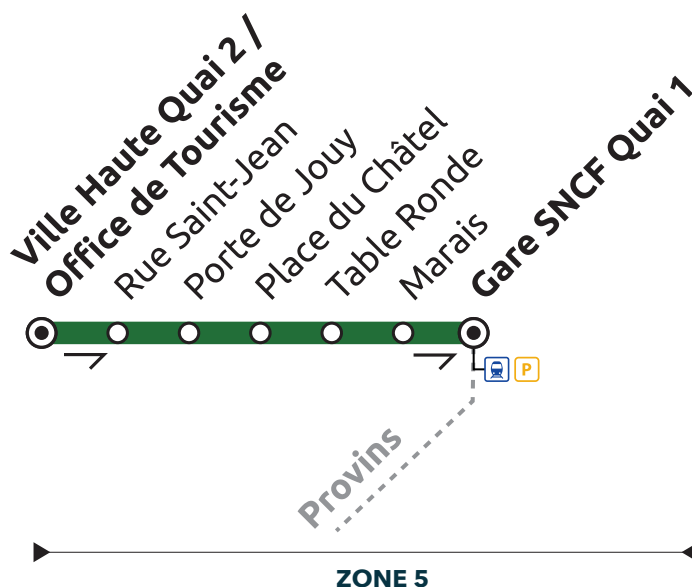

Ces horaires vous sont donnés à titre indicatif et sont soumis aux aléas de circulation.  
Pensez à vous présenter à l'arrêt 5 minutes avant et à faire signe au conducteur.

Période de fonctionnement	A	A	A	A	A	A
Jours de fonctionnement	L à S	L à S	L à S	Me	L à S	L à S
Numéro course	2	3	4	5	6	7
VILLE HAUTE QUAI 2 / OFFICE DE TOURISME	9:34	10:24	11:44	12:44	13:47	14:35
RUE SAINT-JEAN	9:35	10:25	11:45	12:45	13:48	14:36
PORTE DE JOUY	9:37	10:27	11:47	12:47	13:50	14:38
PLACE DU CHÂTEL	9:40	10:30	11:50	12:50	13:53	14:41
TABLE RONDE	9:44	10:34	11:54	12:54	13:57	14:45
MARAIS	9:48	10:38	11:58	12:58	14:01	14:49
GARE SNCF QUAI 1	9:51	10:41	12:01	13:01	14:04	14:52