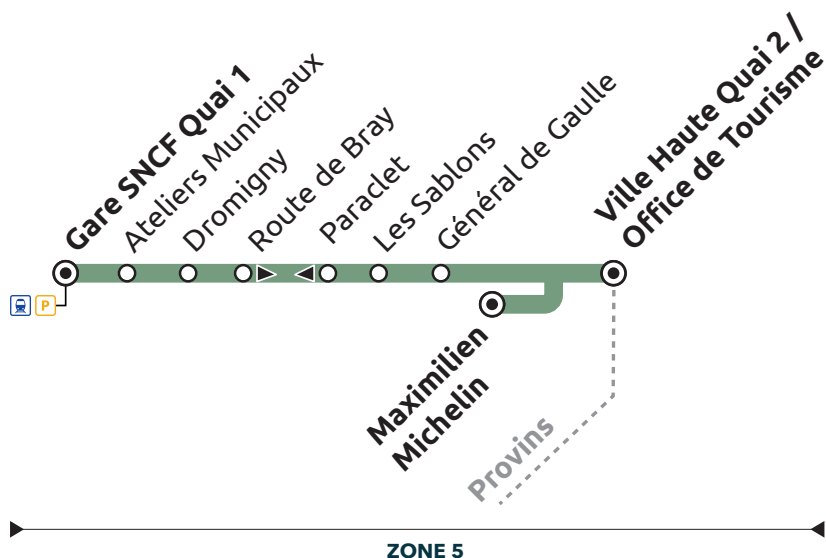

Arrêts desservis à certaines heures. Merci de consulter la fiche horaire.

Période de fonctionnement	SC	A	SC	A	A	A	SC	A	SC	SC	A	A	A	A	SC	SC	A
Jours de fonctionnement	L à S	L à S	L à S	L à S	L à S	L à S	Me	Me	Me	Me	L à S	L à S	L à V	L à S	L à V	L à V	L à S
Numéro course	960	980	961	981	982	983	963	984	959	964	985	986	967	988	971	969	989
GARE SNCF QUAI 1	7:31	8:10	8:31	9:25	10:15	11:35	12:10	12:35		13:30	13:38	14:25	16:00	16:35		17:05	17:53
MAXIMILIEN MICHELIN	-	-	-	-	-	-	-	-	12:30	-	-	-	-	-	16:50	-	-
ATELIERS MUNICIPAUX	7:33	8:12	8:33	9:27	10:17	11:37	12:12	12:37	-	13:32	13:40	14:27	16:02	16:37	-	17:07	17:55
DROMIGNY	7:35	8:14	8:35	9:29	10:19	11:39	12:14	12:39	-	13:34	13:42	14:29	16:04	16:39	-	17:09	17:57
ROUTE DE BRAY	7:36	8:15	8:36	9:30	10:20	11:40	12:15	12:40	-	13:35	13:43	14:30	16:05	16:40	-	17:10	17:58
LES SABLONS	7:37	8:16	8:37	9:31	10:21	11:41	12:16	12:41	-	13:36	13:44	14:31	16:06	16:41	-	17:11	17:59
GÉNÉRAL DE GAULLE	7:38	8:17	8:38	9:32	10:22	11:42	12:17	12:42	-	13:37	13:45	14:32	16:07	16:42	-	17:12	18:00
VILLE HAUTE QUAI 2 / OFFICE DE TOURISME	7:40	8:19	8:40	9:34	10:24	11:44	12:19	12:44	12:35	13:39	13:47	14:34	16:09	16:44	16:55	17:14	18:02

Période de fonctionnement	SC	SC	A	SC	SC	SC	A	SC	SC	A
Jours de fonctionnement	L à S	L à V	L à S	L à S	Me	Me	L à V	L à V	L à V	L à S
Numéro course	34	973	32	35	37	38	40	36	41	10
VILLE HAUTE QUAI 2 / OFFICE DE TOURISME	7:40	7:40	8:20	8:40	12:19	13:39	16:09	16:55	17:14	18:03
GÉNÉRAL DE GAULLE	7:42	-	8:22	8:42	12:21	13:41	16:11	16:57	17:16	18:05
LES SABLONS	7:43	-	8:23	8:43	12:22	13:42	16:12	16:58	17:17	18:06
PARACLET	7:46	-	8:26	8:46	12:25	13:45	16:15	17:01	17:20	18:09
DROMIGNY	7:47	-	8:27	8:47	12:26	13:46	16:16	17:02	17:21	18:10
ATELIERS MUNICIPAUX	7:48	-	8:28	8:48	12:27	13:47	16:17	17:03	17:22	18:11
MAXIMILIEN MICHELIN	-	7:45	-	-	-	-	-	-	-	-
GARE SNCF QUAI 1	7:49	-	8:29	8:49	12:28	13:48	16:18	17:04	17:23	18:12

Mise à jour 14/06/19

Contact

PROCARS
2 rue Georges Dromigny
ZAC Parc des Deux Rivières
77160 PROVINS
01 60 67 30 67
www.procars.com

Accueil

Du lundi au vendredi :
De 9h00 à 12h00 et de
14h00 à 18h00

Légende - Informations

A : Circule toute l'année sauf jours fériés. **SC** : Circule en période scolaire uniquement. **Me** : Mercredi.
LàV : Du lundi au vendredi. **Làs** : Du lundi au samedi.

Ces horaires vous sont donnés à titre indicatif et sont soumis aux aléas de circulation.
Pensez à vous présenter à l'arrêt 5 minutes avant et à faire signe au conducteur.