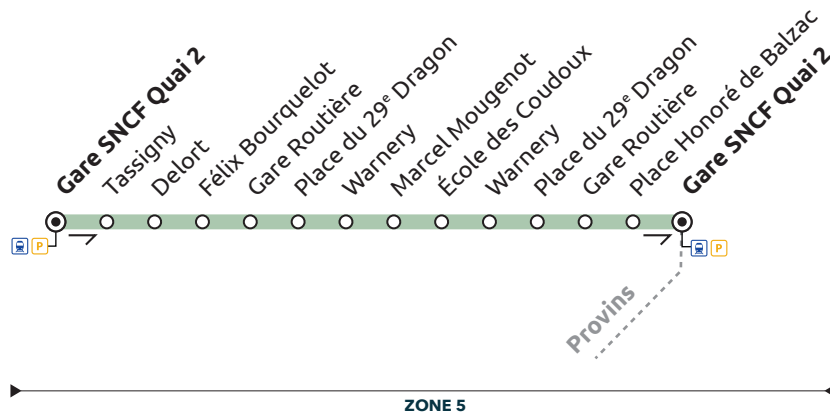

Arrêts desservis à certaines heures. Merci de consulter la fiche horaire.

Période de fonctionnement	A	A	A	A	A	A	A	A	A	A	A	A	A	A
Jours de Fonctionnement	L à V	L à V	L à V	L à V	L à V	L à V	L à V	L à V	L à V	L à V	L à V	L à V	L à V	L à V
Numéro course	931	932	933	934	935	936	937	938	939	940	941	942	943	944
GARE SNCF QUAI 2	6:00	6:25	7:03	7:26	7:50	8:15	8:40	9:05	9:35	10:00	10:55	11:55	12:20	12:48
TASSIGNY	6:03	6:28	7:06	7:29	7:53	8:18	8:43	9:08	9:38	10:03	10:58	11:58	12:23	12:49
DELORT	6:04	6:29	7:07	7:30	7:54	8:19	8:44	9:09	9:39	10:04	10:59	11:59	12:24	12:50
FÉLIX BOURQUELOT	6:06	6:31	7:09	7:32	7:56	8:21	8:46	9:11	9:41	10:06	11:01	12:01	12:26	12:51
GARE ROUTIÈRE	6:07	6:32	7:10	7:33	7:57	8:22	8:47	9:12	9:42	10:07	11:02	12:02	12:27	12:52
PLACE DU 29^E DRAGON	6:09	6:34	7:12	7:35	7:59	8:24	8:49	9:14	9:44	10:09	11:04	12:04	12:29	12:54
WARNERY	6:11	6:36	7:14	7:37	8:01	8:26	8:51	9:16	9:46	10:11	11:06	12:06	12:31	12:56
MARCEL MOUGENOT	6:13	6:38	7:16	7:39	8:03	8:28	8:53	9:18	9:48	10:13	11:08	12:08	12:33	12:58
ÉCOLE DES COUDOUX	6:14	6:39	7:17	7:40	8:04	8:29	8:54	9:19	9:49	10:14	11:09	12:09	12:34	12:59
WARNERY	6:15	6:40	7:18	7:41	8:05	8:30	8:55	9:20	9:50	10:15	11:10	12:10	12:35	13:00
PLACE DU 29^E DRAGON	6:17	6:42	7:20	7:43	8:07	8:32	8:57	9:22	9:52	10:17	11:12	12:12	12:37	13:02
GARE ROUTIÈRE	6:18	6:43	7:21	7:44	8:08	8:33	8:58	9:23	9:53	10:18	11:13	12:13	12:38	13:03
PLACE HONORÉ DE BALZAC	6:19	6:44	7:22	7:45	8:09	8:34	8:59	9:24	9:54	10:19	11:14	12:14	12:39	13:04
GARE SNCF QUAI 2	6:23	6:48	7:26	7:49	8:13	8:38	9:03	9:28	9:58	10:23	11:18	12:18	12:43	13:08