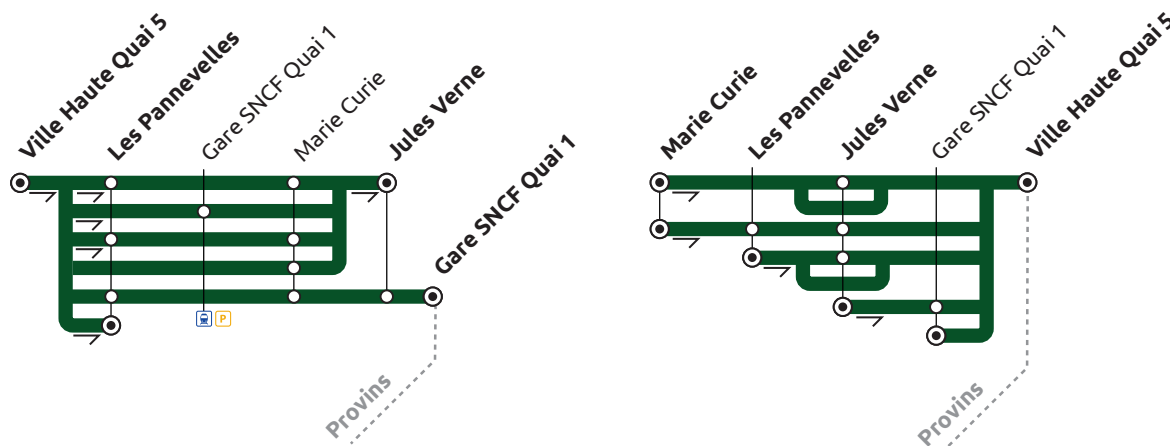

Période de fonctionnement		A	A	A	A	A	A	A	A	A	A	A	A
Jours de fonctionnement		L à S	L à S	L à S	L à S	L à S	L à S	L à S	L à S	L à S	L à S	L à S	L à S
Numéro de course		20	21	22	23	24	25	26	27	28	29	30	31
PROVINS	Gare SNCF Quai 1	7:05	7:50	9:05	9:55	10:45	12:05	13:05	14:05	15:05	16:18	17:35	18:13
	Delort	7:08	7:53	9:08	9:58	10:48	12:08	13:08	14:08	15:08	16:21	17:38	18:16
	Libération	7:09	7:54	9:09	9:59	10:49	12:09	13:09	14:09	15:09	16:22	17:39	18:17
SAINT-BRICE	Clinique	7:11	7:56	9:11	10:01	10:51	12:11	13:11	14:11	15:11	16:24	17:41	18:19
	Mairie	7:12	7:58	9:13	10:03	10:53	12:13	13:13	14:13	15:13	16:26	17:43	18:21
	Lotissements	7:13	7:59	9:14	10:04	10:54	12:14	13:14	14:14	15:14	16:27	17:44	18:22
PROVINS	Libération	7:15	8:01	9:16	10:06	10:56	12:16	13:16	14:16	15:16	16:29	17:46	18:24
	Tassigny	7:20	8:04	9:19	10:09	10:59	12:19	13:19	14:19	15:19	16:32	17:49	18:27
	Gare SNCF Quai 1	7:25	8:07	9:22	10:12	11:02	12:22	13:22	14:22	15:22	16:35	17:52	18:30

Arrêts desservis à certaines heures. Merci de consulter la fiche horaire.

Période de fonctionnement	SC	SC	SC	SC	SC	SC	SC	SC	SC
Jours de fonctionnement	LMMeJV	LMMeJV	LMMeJV	LMMeJV	LMMeJV	LMMeJV	LMMeJV	LMMeJV	LMMeJV
Numéro course	0073	0075	0077	0079	0069	0071	0081	0083	0085
VILLE HAUTE QUAI 5	7:35	7:35	7:35	7:40	7:50	7:50	7:50	7:50	7:50
LES PANNEVELLES	7:42	7:42	7:42	7:50			8:00	8:00	7:55
GARE SNCF QUAI 1					8:00				
MARIE CURIE	7:45	7:45	7:45			8:00			8:00
JULES VERNE	7:50	7:50	7:50		8:05	8:05			8:05
GARE SNCF QUAI 1									8:10